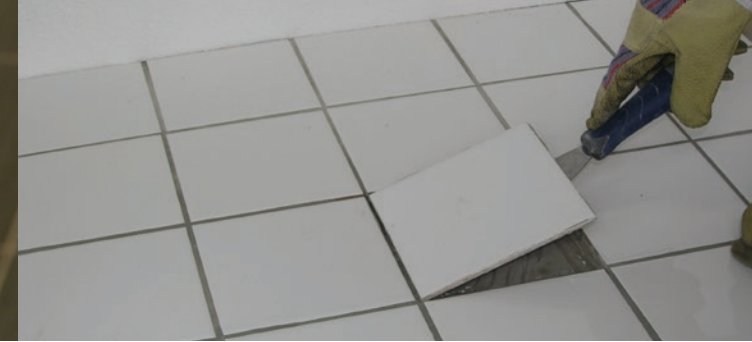

IHR SANIERUNGSEXPERTE IM SCHADENSFALL

UNSERE DIENSTLEISTUNGEN

- Professionelle Rohrbruchortung
- Komplettsanierung nach Wasserschäden an Gebäuden und Inhalt
- Kostenlose Feuchtemessung
- Technische Gebäudetrocknung
- Maler- und Tapezierarbeiten, Boden- und Fliesenlegerarbeiten und alle anderen erforderlichen Gewerke
- Komplettsanierung nach Brandschäden an Gebäuden und Inhalt
- Teppichbodenreinigung
- Polster- und Ledermöbelreinigung
- Textilreinigung und -wäsche
- Elektro-Feinreinigung und Funktionsprüfung
- Bautrocknung und -heizung sowie Verleih von Trocknungsgeräten
- Beseitigen von Schimmelbefall
- Ursachenermittlung, Ursachenbeseitigung und Verhindern von Sporenausbreitung

RAINBOW INTERNATIONAL
VERDECKTER ROHRBRUCH?
WIR HELFEN **SCHNELL** UND
UNKOMPLIZIERT!

PROFESSIONELLE
ROHRBRUCHORTUNG UND
SANIERUNG VON WASSERSCHÄDEN

Als wäre es
nie geschehen!

Als wäre es
nie geschehen!

DAS PROBLEM

HERAUSFORDERUNG: VERDECKTE ROHRBRÜCHE.

Drückt Wasser durch die Wand, ist schnelles Handeln gefragt. In solchen Fällen alarmieren Geschädigte meist ihren Hausinstallateur, um das Leck möglichst umgehend zu beheben.

Doch oft handelt es sich bei der Ursache eines Wasserschadens um einen komplizierten, verdeckten Rohrbruch. Mehr als 70% aller Leitungswasserschäden sind auf Rohrbrüche zurückzuführen.

Weil die Räume des Kunden schnellstmöglich wieder bewohnbar gemacht werden müssen, ohne unnötig hohe Schäden und Kosten zu verursachen, ist eine zuverlässige Rohrbruchortung mittels modernster Messtechnik und geschultem Fachpersonal die sinnvollste Lösung.